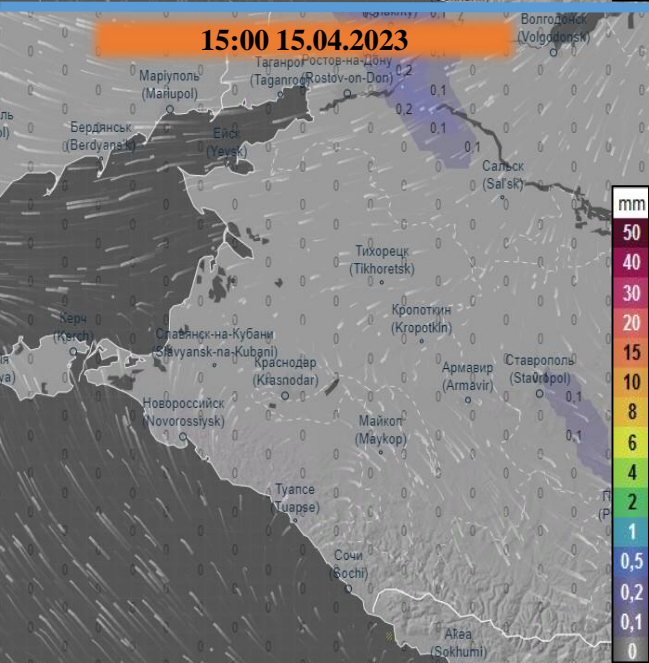

МЕТЕОРОЛОГИЧЕСКАЯ ОБСТАНОВКА НА ТЕРРИТОРИИ КРАСНОДАРСКОГО КРАЯ (осадки)

на 14-15.04.2023 (за 3 часа)

(с использованием Гисметео, Windy, Ventusky)

МЕТЕОРОЛОГИЧЕСКАЯ ОБСТАНОВКА НА ТЕРРИТОРИИ КРАСНОДАРСКОГО КРАЯ (осадки)

на 14-15.04.2023 (за 3 часа)

(с использованием Гисметео, Windy, Ventusky)

МЕТЕОРОЛОГИЧЕСКАЯ ОБСТАНОВКА НА ТЕРРИТОРИИ КРАСНОДАРСКОГО КРАЯ (осадки)

с 09:00 13.04.2023 до 00:00 16.04.2023 (за 3 суток, модель ICON)

(с использованием Гисметео, Windy, Ventusky)