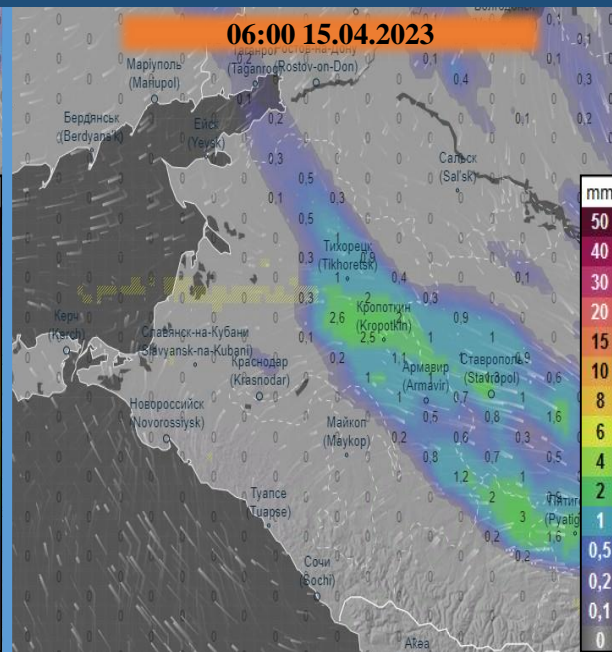

МЕТЕОРОЛОГИЧЕСКАЯ ОБСТАНОВКА НА ТЕРРИТОРИИ КРАСНОДАРСКОГО КРАЯ (осадки)

на 14-15.04.2023 (за 3 часа)

(с использованием Гисметео, Windy, Ventusky)

МЕТЕОРОЛОГИЧЕСКАЯ ОБСТАНОВКА НА ТЕРРИТОРИИ КРАСНОДАРСКОГО КРАЯ (осадки)

на 14-15.04.2023 (за 3 часа)

(с использованием Гисметео, Windy, Ventusky)

МЕТЕОРОЛОГИЧЕСКАЯ ОБСТАНОВКА НА ТЕРРИТОРИИ КРАСНОДАРСКОГО КРАЯ (осадки)

с 09:00 13.04.2023 до 00:00 16.04.2023 (за 3 суток, модель ICON)

(с использованием Гисметео, Windy, Ventusky)