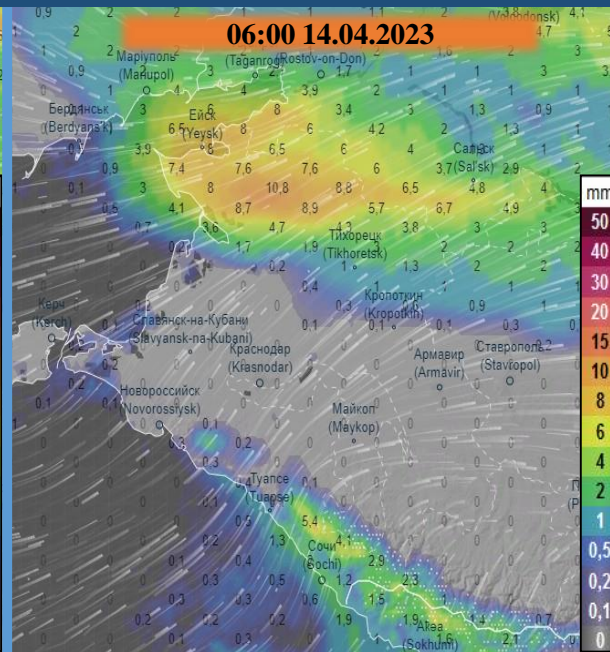

МЕТЕОРОЛОГИЧЕСКАЯ ОБСТАНОВКА НА ТЕРРИТОРИИ КРАСНОДАРСКОГО КРАЯ (осадки)

на 14-15.04.2023 (за 3 часа)

(с использованием Гисметео, Windy, Ventusky)

МЕТЕОРОЛОГИЧЕСКАЯ ОБСТАНОВКА НА ТЕРРИТОРИИ КРАСНОДАРСКОГО КРАЯ (осадки)

на 14-15.04.2023 (за 3 часа)

(с использованием Гисметео, Windy, Ventusky)

МЕТЕОРОЛОГИЧЕСКАЯ ОБСТАНОВКА НА ТЕРРИТОРИИ КРАСНОДАРСКОГО КРАЯ (осадки)

с 09:00 13.04.2023 до 00:00 16.04.2023 (за 3 суток, модель ICON)