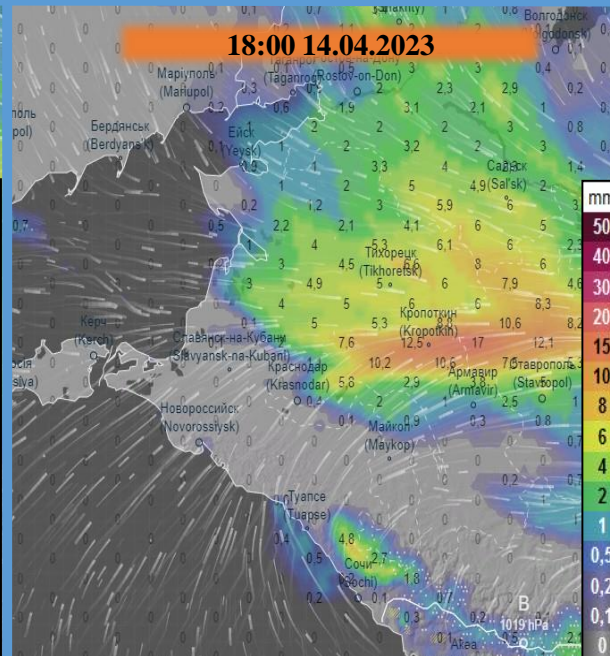

МЕТЕОРОЛОГИЧЕСКАЯ ОБСТАНОВКА НА ТЕРРИТОРИИ КРАСНОДАРСКОГО КРАЯ (осадки)

на 14-15.04.2023 (за 3 часа)

(с использованием Гисметео, Windy, Ventusky)

МЕТЕОРОЛОГИЧЕСКАЯ ОБСТАНОВКА НА ТЕРРИТОРИИ КРАСНОДАРСКОГО КРАЯ (осадки)

на 14-15.04.2023 (за 3 часа)

(с использованием Гисметео, Windy, Ventusky)

МЕТЕОРОЛОГИЧЕСКАЯ ОБСТАНОВКА НА ТЕРРИТОРИИ КРАСНОДАРСКОГО КРАЯ (осадки)

с 09:00 13.04.2023 до 00:00 16.04.2023 (за 3 суток, модель ICON)