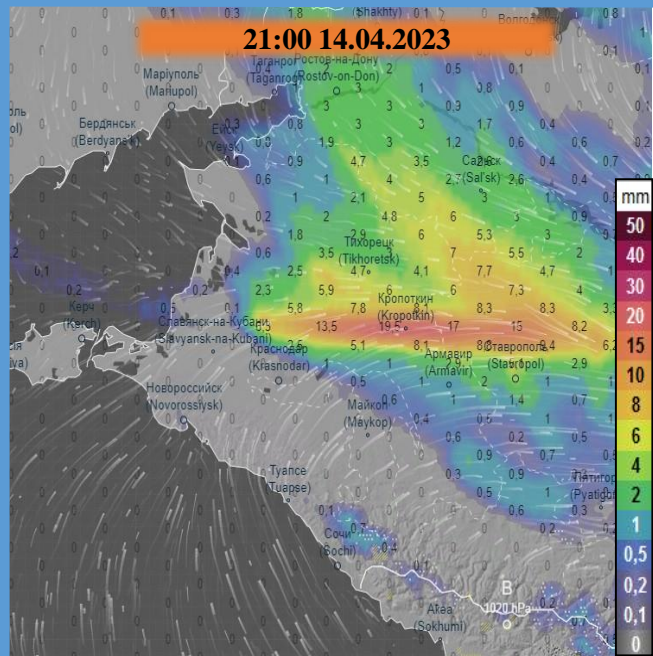

МЕТЕОРОЛОГИЧЕСКАЯ ОБСТАНОВКА НА ТЕРРИТОРИИ КРАСНОДАРСКОГО КРАЯ (осадки)

на 14-15.04.2023 (за 3 часа)

(с использованием Гисметео, Windy, Ventusky)

МЕТЕОРОЛОГИЧЕСКАЯ ОБСТАНОВКА НА ТЕРРИТОРИИ КРАСНОДАРСКОГО КРАЯ (осадки)

на 14-15.04.2023 (за 3 часа)

(с использованием Гисметео, Windy, Ventusky)

МЕТЕОРОЛОГИЧЕСКАЯ ОБСТАНОВКА НА ТЕРРИТОРИИ КРАСНОДАРСКОГО КРАЯ (осадки)

с 09:00 13.04.2023 до 00:00 16.04.2023 (за 3 суток, модель ICON)