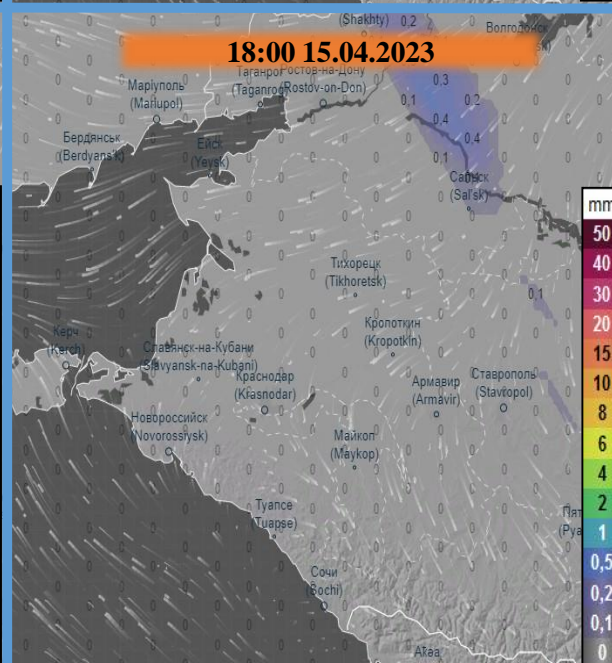

МЕТЕОРОЛОГИЧЕСКАЯ ОБСТАНОВКА НА ТЕРРИТОРИИ КРАСНОДАРСКОГО КРАЯ (осадки)

на 14-15.04.2023 (за 3 часа)

(с использованием Гисметео, Windy, Ventusky)

МЕТЕОРОЛОГИЧЕСКАЯ ОБСТАНОВКА НА ТЕРРИТОРИИ КРАСНОДАРСКОГО КРАЯ (осадки)

на 14-15.04.2023 (за 3 часа)

(с использованием Гисметео, Windy, Ventusky)

МЕТЕОРОЛОГИЧЕСКАЯ ОБСТАНОВКА НА ТЕРРИТОРИИ КРАСНОДАРСКОГО КРАЯ (осадки)

с 09:00 13.04.2023 до 00:00 16.04.2023 (за 3 суток, модель ICON)