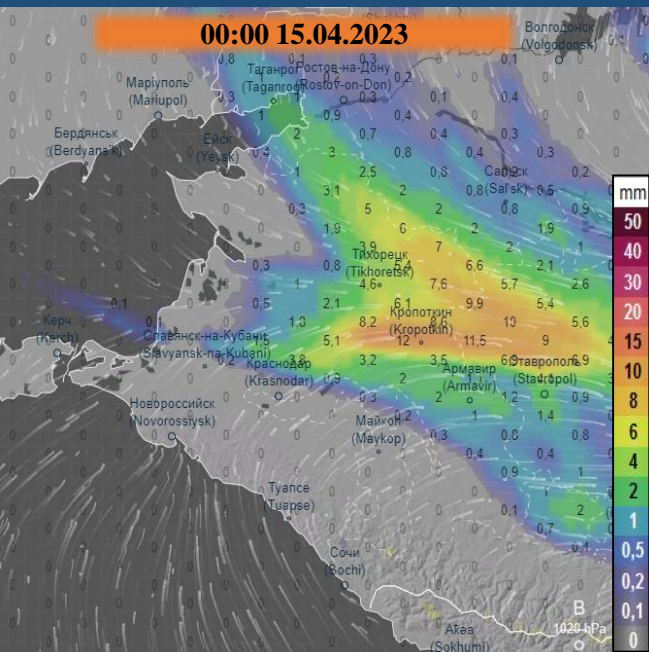

МЕТЕОРОЛОГИЧЕСКАЯ ОБСТАНОВКА НА ТЕРРИТОРИИ КРАСНОДАРСКОГО КРАЯ (осадки)

на 14-15.04.2023 (за 3 часа)

(с использованием Гисметео, Windy, Ventusky)

МЕТЕОРОЛОГИЧЕСКАЯ ОБСТАНОВКА НА ТЕРРИТОРИИ КРАСНОДАРСКОГО КРАЯ (осадки)

на 14-15.04.2023 (за 3 часа)

(с использованием Гисметео, Windy, Ventusky)

МЕТЕОРОЛОГИЧЕСКАЯ ОБСТАНОВКА НА ТЕРРИТОРИИ КРАСНОДАРСКОГО КРАЯ (осадки)

с 09:00 13.04.2023 до 00:00 16.04.2023 (за 3 суток, модель ICON)