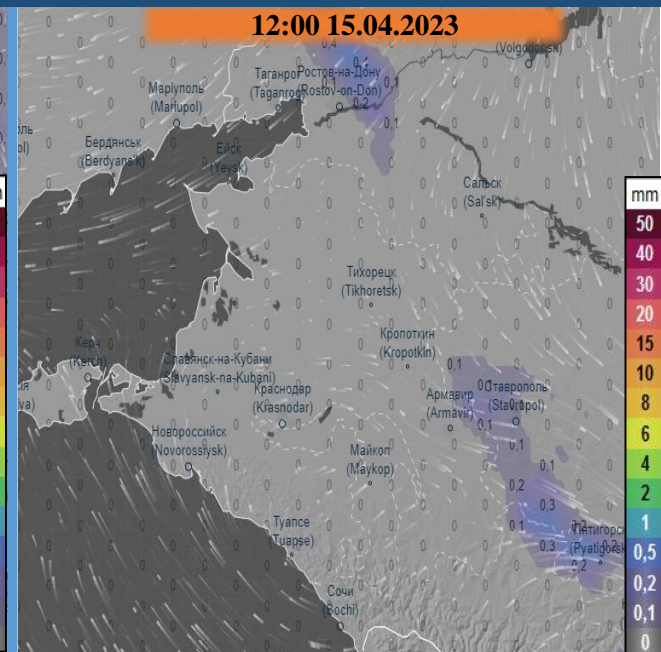

МЕТЕОРОЛОГИЧЕСКАЯ ОБСТАНОВКА НА ТЕРРИТОРИИ КРАСНОДАРСКОГО КРАЯ (осадки)

на 14-15.04.2023 (за 3 часа)

(с использованием Гисметео, Windy, Ventusky)

МЕТЕОРОЛОГИЧЕСКАЯ ОБСТАНОВКА НА ТЕРРИТОРИИ КРАСНОДАРСКОГО КРАЯ (осадки)

на 14-15.04.2023 (за 3 часа)

(с использованием Гисметео, Windy, Ventusky)

МЕТЕОРОЛОГИЧЕСКАЯ ОБСТАНОВКА НА ТЕРРИТОРИИ КРАСНОДАРСКОГО КРАЯ (осадки)

с 09:00 13.04.2023 до 00:00 16.04.2023 (за 3 суток, модель ICON)