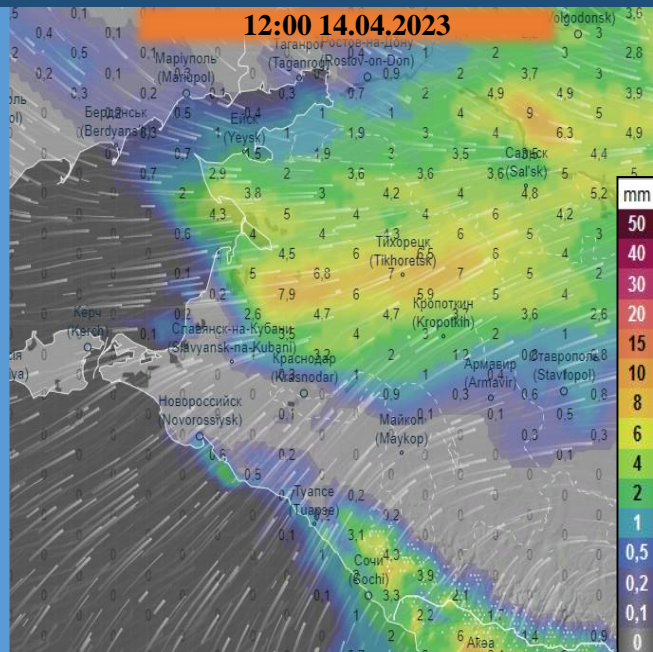

МЕТЕОРОЛОГИЧЕСКАЯ ОБСТАНОВКА НА ТЕРРИТОРИИ КРАСНОДАРСКОГО КРАЯ (осадки)

на 14-15.04.2023 (за 3 часа)

(с использованием Гисметео, Windy, Ventusky)

МЕТЕОРОЛОГИЧЕСКАЯ ОБСТАНОВКА НА ТЕРРИТОРИИ КРАСНОДАРСКОГО КРАЯ (осадки)

на 14-15.04.2023 (за 3 часа)

(с использованием Гисметео, Windy, Ventusky)

МЕТЕОРОЛОГИЧЕСКАЯ ОБСТАНОВКА НА ТЕРРИТОРИИ КРАСНОДАРСКОГО КРАЯ (осадки)

с 09:00 13.04.2023 до 00:00 16.04.2023 (за 3 суток, модель ICON)