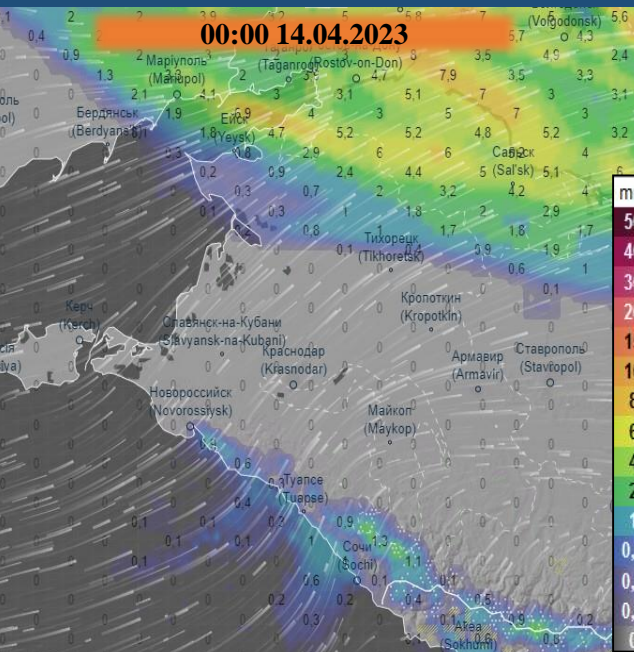

МЕТЕОРОЛОГИЧЕСКАЯ ОБСТАНОВКА НА ТЕРРИТОРИИ КРАСНОДАРСКОГО КРАЯ (осадки)

на 14-15.04.2023 (за 3 часа)

(с использованием Гисметео, Windy, Ventusky)

МЕТЕОРОЛОГИЧЕСКАЯ ОБСТАНОВКА НА ТЕРРИТОРИИ КРАСНОДАРСКОГО КРАЯ (осадки)

на 14-15.04.2023 (за 3 часа)

(с использованием Гисметео, Windy, Ventusky)

МЕТЕОРОЛОГИЧЕСКАЯ ОБСТАНОВКА НА ТЕРРИТОРИИ КРАСНОДАРСКОГО КРАЯ (осадки)

с 09:00 13.04.2023 до 00:00 16.04.2023 (за 3 суток, модель ICON)

(с использованием Гисметео, Windy, Ventusky)