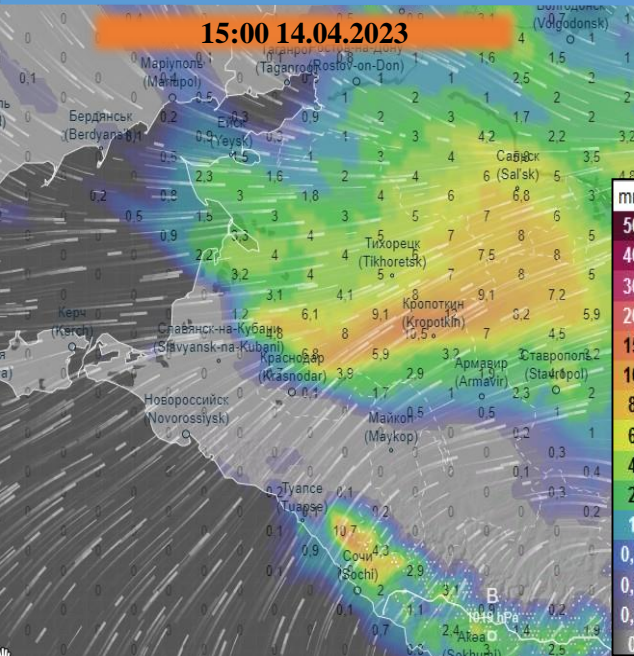

МЕТЕОРОЛОГИЧЕСКАЯ ОБСТАНОВКА НА ТЕРРИТОРИИ КРАСНОДАРСКОГО КРАЯ (осадки)

на 14-15.04.2023 (за 3 часа)

(с использованием Гисметео, Windy, Ventusky)

МЕТЕОРОЛОГИЧЕСКАЯ ОБСТАНОВКА НА ТЕРРИТОРИИ КРАСНОДАРСКОГО КРАЯ (осадки)

на 14-15.04.2023 (за 3 часа)

(с использованием Гисметео, Windy, Ventusky)

МЕТЕОРОЛОГИЧЕСКАЯ ОБСТАНОВКА НА ТЕРРИТОРИИ КРАСНОДАРСКОГО КРАЯ (осадки)

с 09:00 13.04.2023 до 00:00 16.04.2023 (за 3 суток, модель ICON)