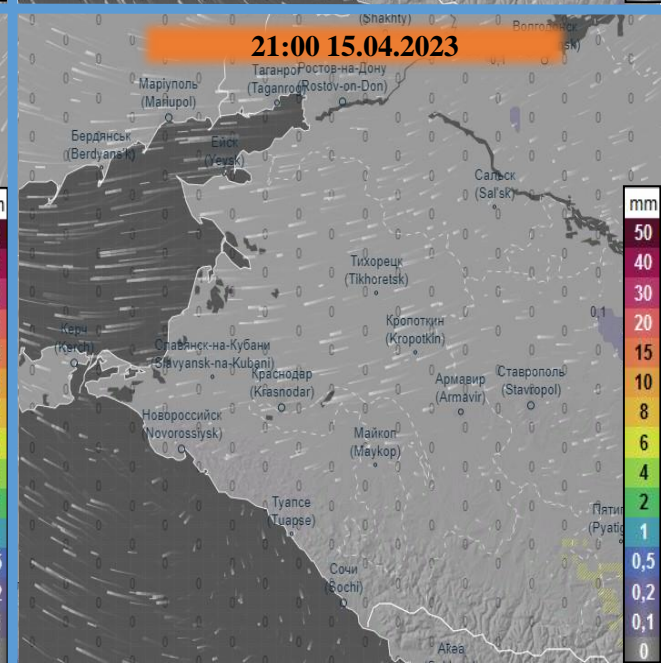

МЕТЕОРОЛОГИЧЕСКАЯ ОБСТАНОВКА НА ТЕРРИТОРИИ КРАСНОДАРСКОГО КРАЯ (осадки)

на 14-15.04.2023 (за 3 часа)

(с использованием Гисметео, Windy, Ventusky)

МЕТЕОРОЛОГИЧЕСКАЯ ОБСТАНОВКА НА ТЕРРИТОРИИ КРАСНОДАРСКОГО КРАЯ (осадки)

на 14-15.04.2023 (за 3 часа)

(с использованием Гисметео, Windy, Ventusky)

МЕТЕОРОЛОГИЧЕСКАЯ ОБСТАНОВКА НА ТЕРРИТОРИИ КРАСНОДАРСКОГО КРАЯ (осадки)

с 09:00 13.04.2023 до 00:00 16.04.2023 (за 3 суток, модель ICON)